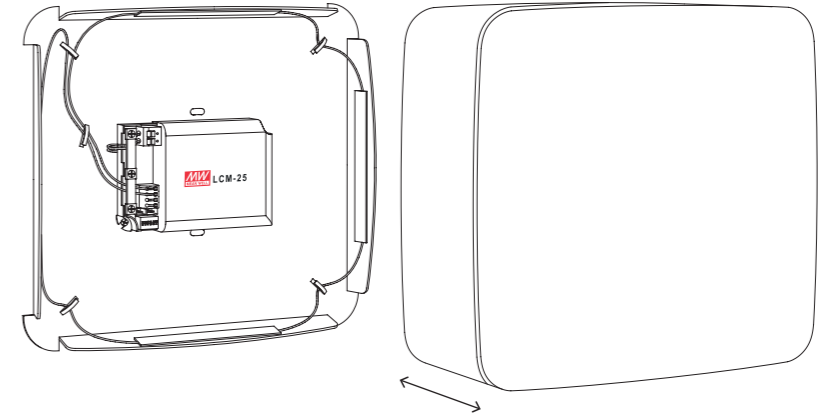

THE CUBE LIGHTS UP AN INTERIOR WITH ITS SLEEK, ROUND DESIGN AND WARM LIGHT.

—

DER CUBE GIBT EIN WARM STREUENDES LICHT AB. DURCH SEINE FLIEßENDE, CHARAKTERISTISCHE FORM VERLEIHT ER JEDEM RAUM EINEN GANZ EIGENEN, MODERNEN LOOK.

Cube

Cube

TECHNICAL SPECIFICATIONS / TECHNISCHE DATEN

Surface Finish Oil Wax

Built-in model

External model

700 mA	DALI, PUSH DIM (standard)	LCM25/40DA	Kelvin	2700 K, 3000 K [standard], 4000 K
	0-10V / PWM	LCM25/40		
Rated Power	S: 11W, M: 16W, L: 20W, XL: 37W		CRI	93
	180-277V 50/60 Hz			
Voltage	S: 12V, M: 18V, L: 24V, XL: 31V / 700 mA		Package Weight	S: 1,25 kg, M: 1,45 kg, L: 1,65 kg XL: 2,2 kg

INDOOR USE ONLY

NON-USER REPLACEABLE LIGHT SOURCE

IP20

CE