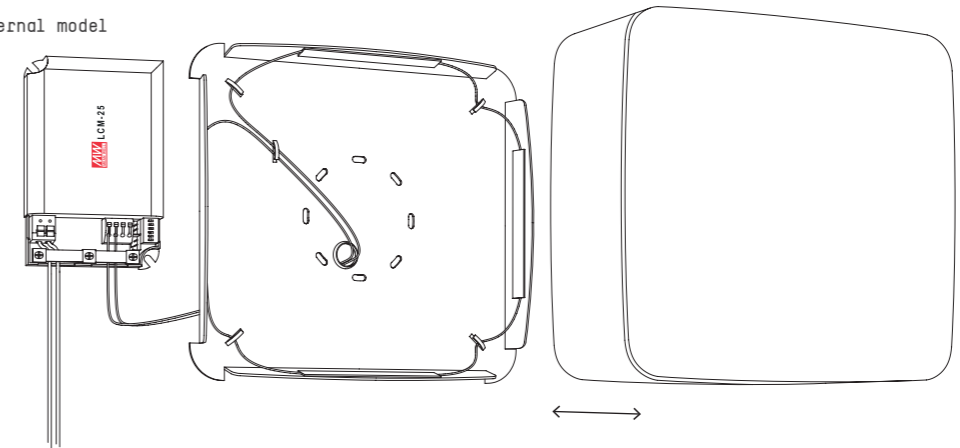

THE CUBE LIGHTS UP AN INTERIOR WITH ITS SLEEK, ROUND DESIGN AND WARM LIGHT.

—

DER CUBE GIBT EIN WARM STREUENDES LICHT AB. DURCH SEINE FLIEßENDE, CHARAKTERISTISCHE FORM VERLEIHT ER JEDEM RAUM EINEN GANZ EIGENEN, MODERNEN LOOK.

Cube

Cube

TECHNICAL SPECIFICATIONS / TECHNISCHE DATEN

Surface Finish Oil Wax

Built-in model

External model

700 mA	DALI, PUSH DIM (standard)	LCM25/40DA	Kelvin	2700 K, 3000 K [standard], 4000 K
	0-10V / PWM	LCM25/40		
Rated Power	S: 11W, M: 16W, L: 20W, XL: 37W		CRI	93
	180-277V 50/60 Hz			
Voltage	S: 12V, M: 18V, L: 24V, XL: 31V / 700 mA		Package Weight	S: 1,25 kg, M: 1,45 kg, L: 1,65 kg XL: 2,2 kg

INDOOR USE ONLY

NON-USER REPLACEABLE LIGHT SOURCE

IP20

CE