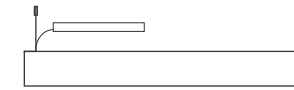

## LED<sub>120</sub> PENDANT

700 mm 2 x 16 W

1000 mm 2 x 23 W

1300 mm 2 x 31 W

1600 mm 2 x 36 W