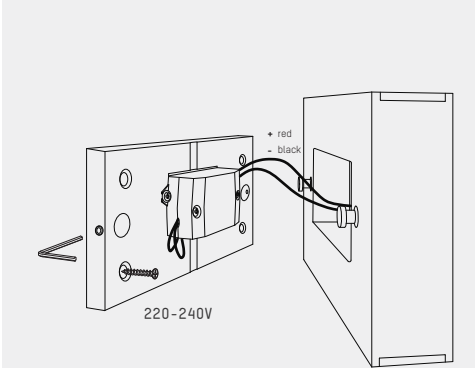

FIX / Built-in model