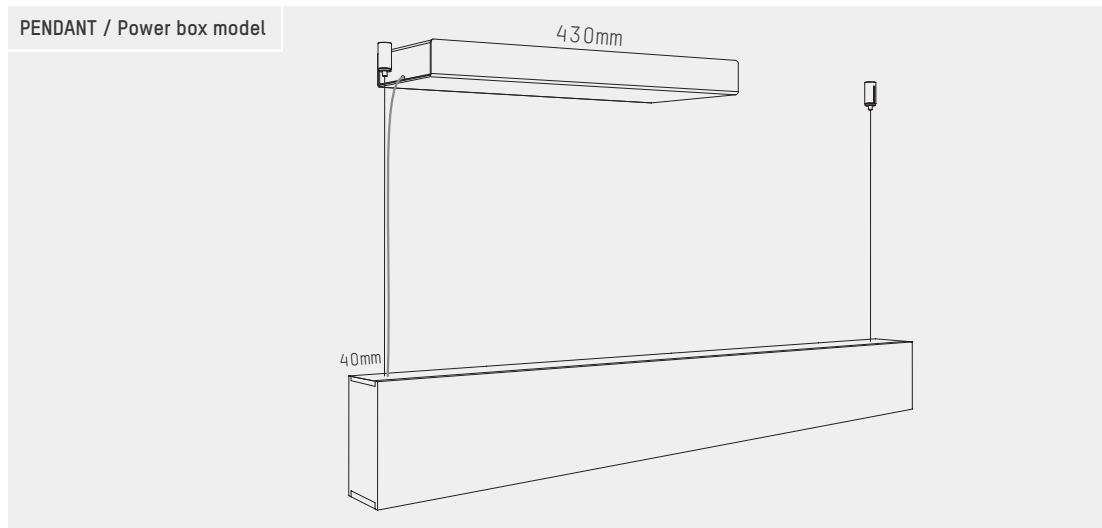

Erhältlich in Eiche, Esche oder Nussbaum sowie schwarz oder weiß lackiert.

FIX / External model

FIX / Built-in model

PENDANT / Power box model

Led<sub>120</sub>

TECHNICAL SPECIFICATIONS / TECHNISCHE DATEN

Available colors and materials