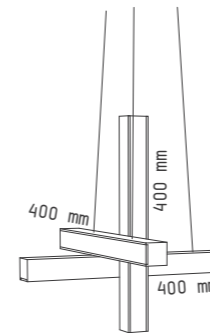

CROSS

23W
1000 lm