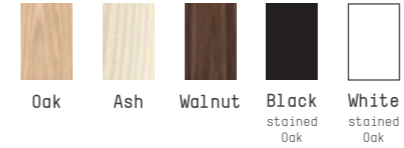

LED 40 TABLE

Die Led40 ist auch als filigrane Tischleuchte erhältlich. Der Leuchtenfuß besteht aus Corian®.

Die Tischleuchte kann um die innovative Qi-Wireless-Ladetechnologie erweitert werden, die den Leuchtenfuß zur Ladestation für beispielsweise Smartphones macht.

Led₄₀ table

Collection 2019

TECHNICAL SPECIFICATIONS / TECHNISCHE DATEN

Available colors and materials

Surface Finish

Ash: White Oil wax
Oak, Walnut: Oil wax

Led₄₀ table lx

Power Use	9-14W	Kelvin	2700 K, <u>3000 K (standard)</u> , 4000 K
Voltage	100-240V 50/60 Hz	Lumen	480 lm
Output	18-24V	CRI	93
Cord Length	1.8 m	Package Size	500 x 300 x 250 mm
Suitable	EURO, UK, USA/Japan	Package Weight	2.5 kg
Qi Operating Mode	Qi 1.0 standard compatible		