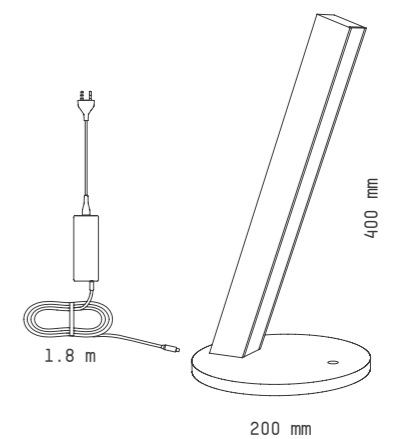

LED 40 TABLE

Die Led40 ist auch als filigrane Tischleuchte erhältlich. Der Leuchtenfuß besteht aus Corian®.

Die Tischleuchte kann um die innovative Qi-Wireless-Ladetechnologie erweitert werden, die den Leuchtenfuß zur Ladestation für beispielsweise Smartphones macht.

Led₄₀ table

Collection 2019

TECHNICAL SPECIFICATIONS / TECHNISCHE DATEN

Available colors and materials

Surface Finish

Ash: White Oil wax
Oak, Walnut: Oil wax

Led₄₀ table lx

Power Use	9-14W	Kelvin	2700 K, <u>3000 K (standard)</u> , 4000 K
Voltage	100-240V 50/60 Hz	Lumen	480 lm
Output	18-24V	CRI	93
Cord Length	1.8 m	Package Size	500 x 300 x 250 mm
Suitable	EURO, UK, USA/Japan	Package Weight	2.5 kg
Qi Operating Mode	Qi 1.0 standard compatible		