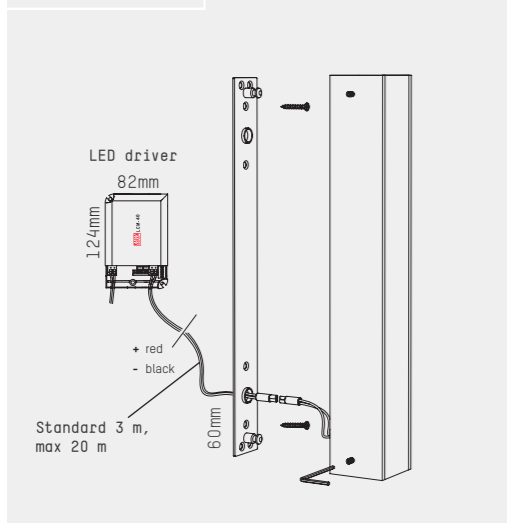

FIX / External model