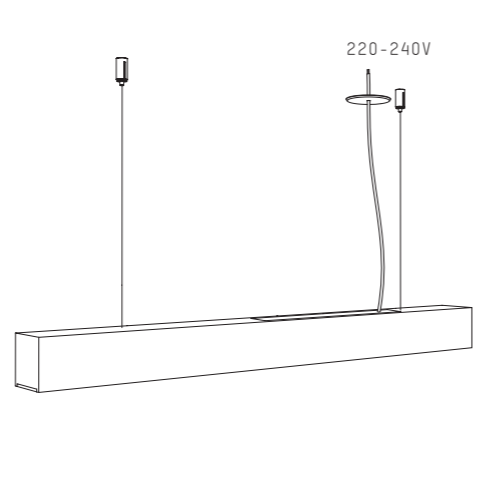

PENDANT / Built-in model