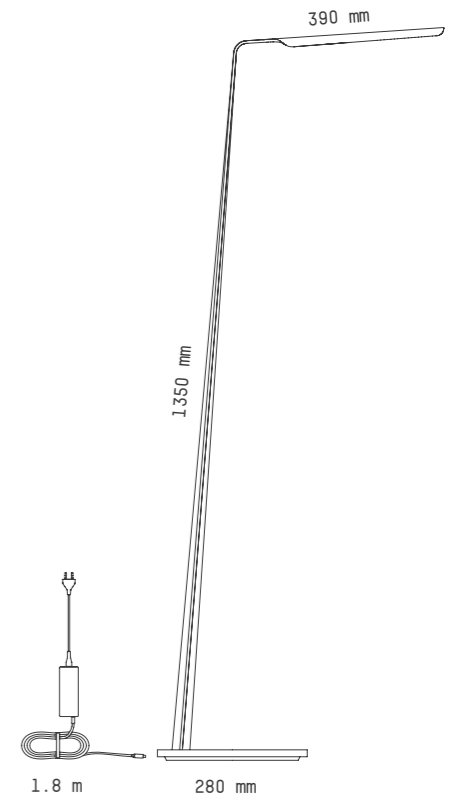

Swan floor

VON GRUND AUF ELEGANT

Die Swan-Stehleuchte ist anmutig und zierlich zugleich und eignet sich dadurch ideal für die verschiedensten Einrichtungsbereiche.

Der Schalter ist unsichtbar in den Leuchtenkörper integriert.

Swan floor

TECHNICAL SPECIFICATIONS / TECHNISCHE DATEN

Available colors and materials

Surface Finish Lacquer

Swan floor lx

Power Use	14-7,5 W	Kelvin	2700 K, 3000 K [standard]
Voltage	100-240V 50/60 Hz	Lumen	max 1090 lm, lowest level 660 lm
Output	18-24V	CRI	85 Typ
Cord Length	1,8 m	Package Size	1400 x 350 x 350 mm
Suitable	EURO, UK, USA/Japan	Package Weight	7 kg