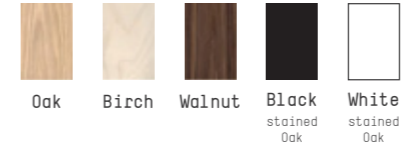

TECHNICAL SPECIFICATIONS / TECHNISCHE DATEN

Available colors and materials

Surface Finish Lacquer