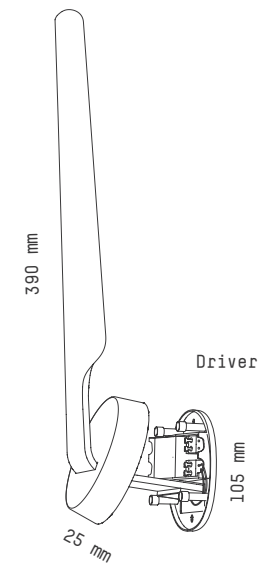

### A SWAN ON THE WALL

The Swan Wall light completes the Swan series with its graceful appearance. It can be used as stand-alone or a group of lights on various kinds of walls and corridors.

### SCHWANENGLEICH

Die Swan-Wandleuchte rundet die Leuchtenfamilie mit ihrer grazilen Erscheinung ab. Sie entfaltet sowohl als einzelnes Highlight als auch in einer Gruppe aus mehreren Leuchten ihre eindrucksvolle Wirkung. Besonders gut eignet sich die Swan-Wandleuchte für Flure oder Gänge.

Swan wall

Swan wall

**BUILT-IN MODEL**

**EXTERNAL MODEL**

**TECHNICAL SPECIFICATIONS / TECHNISCHE DATEN**

Available colors and materials

Surface Finish Lacquer

Rated Power	6 W	Kelvin	2700 K, <u>3000 K (standard)</u>
Voltage	90-264V 50/60 Hz	Lumen	600 lm
Output	15V 500 mA	CRI	85 Typ
Drivers	Non-dimmable Driver size 58 x 35 x 21mm	Package Size	500 x 125 x 120 mm
		Package Weight	1 kg