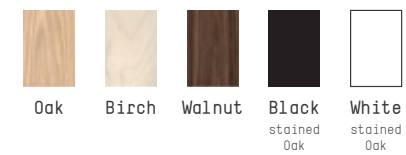

TECHNICAL SPECIFICATIONS / TECHNISCHE DATEN

Available colors and materials

Surface Finish Lacquer

Rated Power	6 W	Kelvin	2700 K, <u>3000 K (standard)</u>
Voltage	90-264V 50/60 Hz	Lumen	600 lm
Output	15V 500 mA	CRI	85 Typ
Drivers	Non-dimmable Driver size 58 x 35 x 21mm	Package Size	500 x 125 x 120 mm
		Package Weight	1 kg

INDOOR USE ONLY

NON-USER REPLACEABLE LIGHT SOURCE

IP20

CE