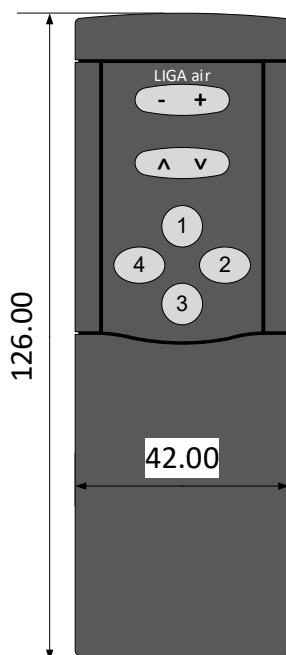

Masszeichnung:

Funktionen:

Taste	Funktion
-	Runter Dimmen
+	Hoch Dimmen
^	Multifunktions-Taste
v	Multifunktions-Taste
1	Preset-Taste 1
2	Preset-Taste 2
3	Preset-Taste 3
4	Preset-Taste 4