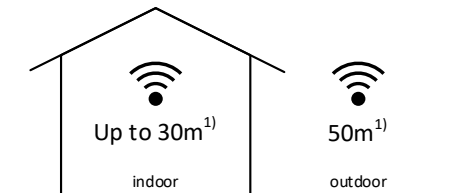

Reichweite:

Casambi verwendet die MESH Netzwerk-Technologie. Jedes Casambi Gerät verhält sich wie ein Repeater und frisst das empfangene Bluetooth Signal für die folgenden Geräte auf.

Grössere Reichweiten können also mit weiteren Casambi Geräten erzielt werden.

1) Die Reichweite hängt auch stark von der Umgebung und Hindernissen wie Wänden und Baumaterialien ab.